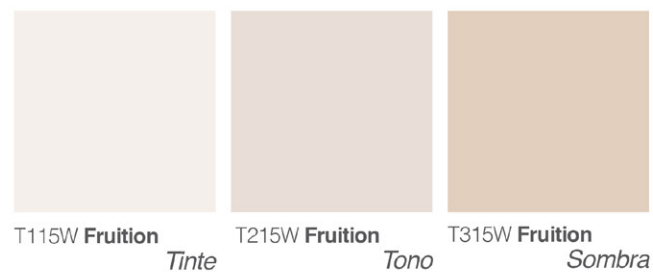

En Pinturas Osel contamos con la más moderna colección de colores ideales para armonizar tu entorno con 72 tonos divididos en 8 familias de color. Cada familia tiene una selección de 9 tonalidades delicadas para combinar como colores de fondo y darle a tu espacio un ambiente ligero y relajado.

Rojos

T111W **Virgin Pink**
Tinte T211W **Virgin Pink**
Tono T311W **Virgin Pink**
Sombra

T311W
Virgin Pink

T312W
Renewal

T112W **Renewal**
Tinte T212W **Renewal**
Tono T312W **Renewal**
Sombra

T113W **Flirtation**
Tinte T213W **Flirtation**
Tono T313W **Flirtation**
Sombra

* Nota: Estos colores son aproximados a los reales

T313W
Flirtation

Naranjas

* Nota: Estos colores son aproximados a los reales

Verdes

T120W **Congeniality**
Tinte T220W **Congeniality**
Tono T320W **Congeniality**
Sombra

T121W **Calmness**
Tinte T221W **Calmness**
Tono T321W **Calmness**
Sombra

T122W **Accord**
Tinte T222W **Accord**
Tono T322W **Accord**
Sombra

* Nota: Estos colores son aproximados a los reales

Amarillos