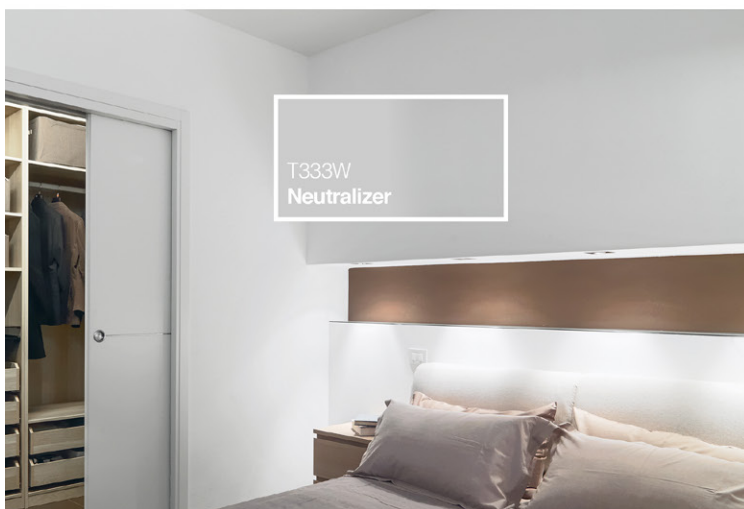

T330W **Wheat Lace**
Sombra

T131W **Summer Beige**
Tinte

T231W **Summer Beige**
Tono

T331W **Summer Beige**
Sombra

T331W
Summer Beige

* Nota: Estos colores son aproximados a los reales

Grises

T132W **Dusty White**
Tinte T232W **Dusty White**
Tono T332W **Dusty White**
Sombra