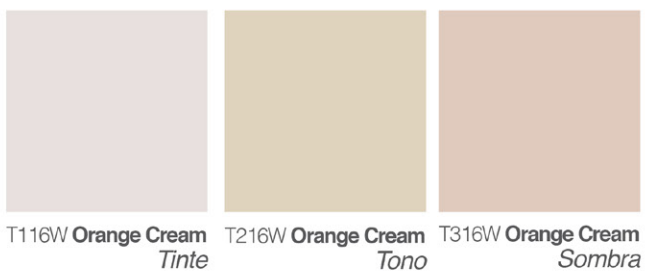

En Pinturas Osel contamos con la más moderna colección de colores ideales para armonizar tu entorno con 72 tonos divididos en 8 familias de color. Cada familia tiene una selección de 9 tonalidades delicadas para combinar como colores de fondo y darle a tu espacio un ambiente ligero y relajado.

Rojos

T111W **Virgin Pink**
Tinte T211W **Virgin Pink**
Tono T311W **Virgin Pink**
Sombra

T311W
Virgin Pink

T312W
Renewal

T112W **Renewal**
Tinte T212W **Renewal**
Tono T312W **Renewal**
Sombra

T113W **Flirtation**
Tinte T213W **Flirtation**
Tono T313W **Flirtation**
Sombra

* Nota: Estos colores son aproximados a los reales

T313W
Flirtation

Naranjas

* Nota: Estos colores son aproximados a los reales

Verdes

T120W **Congeniality**
Tinte T220W **Congeniality**
Tono T320W **Congeniality**
Sombra

T330W **Wheat Lace**
Sombra

T131W **Summer Beige**
Tinte

T231W **Summer Beige**
Tono

T331W **Summer Beige**
Sombra

T331W
Summer Beige

* Nota: Estos colores son aproximados a los reales

Grises

T132W **Dusty White**
Tinte T232W **Dusty White**
Tono T332W **Dusty White**
Sombra