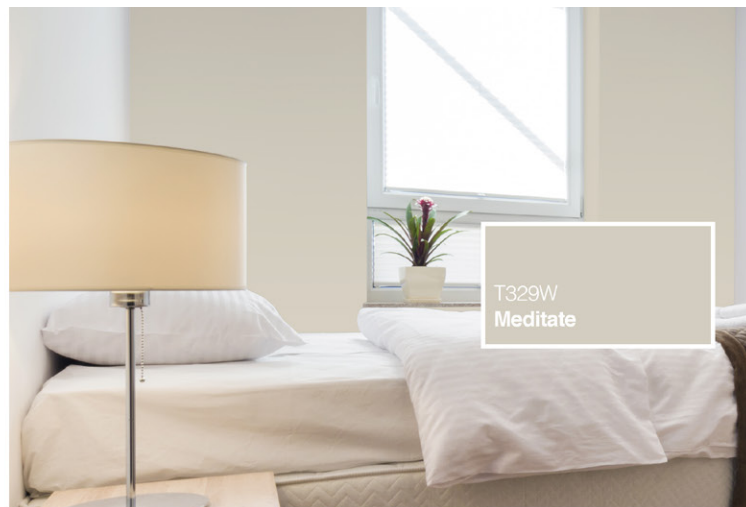

Marrones

T329W
Meditate