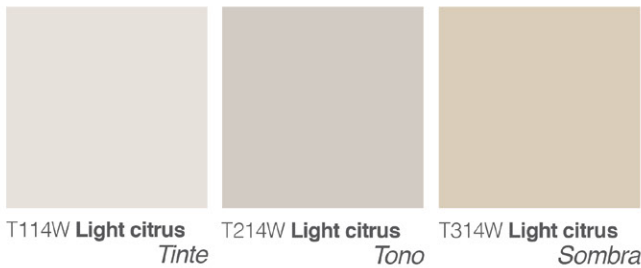

En Pinturas Osel contamos con la más moderna colección de colores ideales para armonizar tu entorno con 72 tonos divididos en 8 familias de color. Cada familia tiene una selección de 9 tonalidades delicadas para combinar como colores de fondo y darle a tu espacio un ambiente ligero y relajado.

Rojos

T111W **Virgin Pink**
Tinte T211W **Virgin Pink**
Tono T311W **Virgin Pink**
Sombra

T311W
Virgin Pink

T312W
Renewal

T112W **Renewal**
Tinte T212W **Renewal**
Tono T312W **Renewal**
Sombra

T113W **Flirtation**
Tinte T213W **Flirtation**
Tono T313W **Flirtation**
Sombra

* Nota: Estos colores son aproximados a los reales

T313W
Flirtation

Naranjas

* Nota: Estos colores son aproximados a los reales

Verdes

T120W **Congeniality**
Tinte T220W **Congeniality**
Tono T320W **Congeniality**
Sombra

T330W **Wheat Lace**
Sombra

T131W **Summer Beige**
Tinte

T231W **Summer Beige**
Tono

T331W **Summer Beige**
Sombra

T331W
Summer Beige

* Nota: Estos colores son aproximados a los reales

Grises

T132W **Dusty White**
Tinte T232W **Dusty White**
Tono T332W **Dusty White**
Sombra