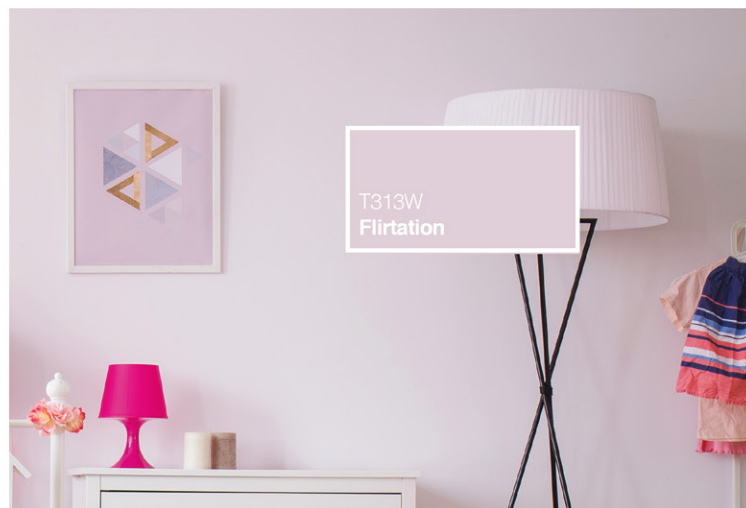

Rojos

T111W **Virgin Pink**
Tinte T211W **Virgin Pink**
Tono T311W **Virgin Pink**
Sombra

T311W
Virgin Pink

T312W
Renewal

T112W **Renewal**
Tinte T212W **Renewal**
Tono T312W **Renewal**
Sombra

T113W **Flirtation**
Tinte T213W **Flirtation**
Tono T313W **Flirtation**
Sombra

* Nota: Estos colores son aproximados a los reales

T313W
Flirtation

Naranjas

* Nota: Estos colores son aproximados a los reales

Verdes

T120W **Congeniality**
Tinte T220W **Congeniality**
Tono T320W **Congeniality**
Sombra